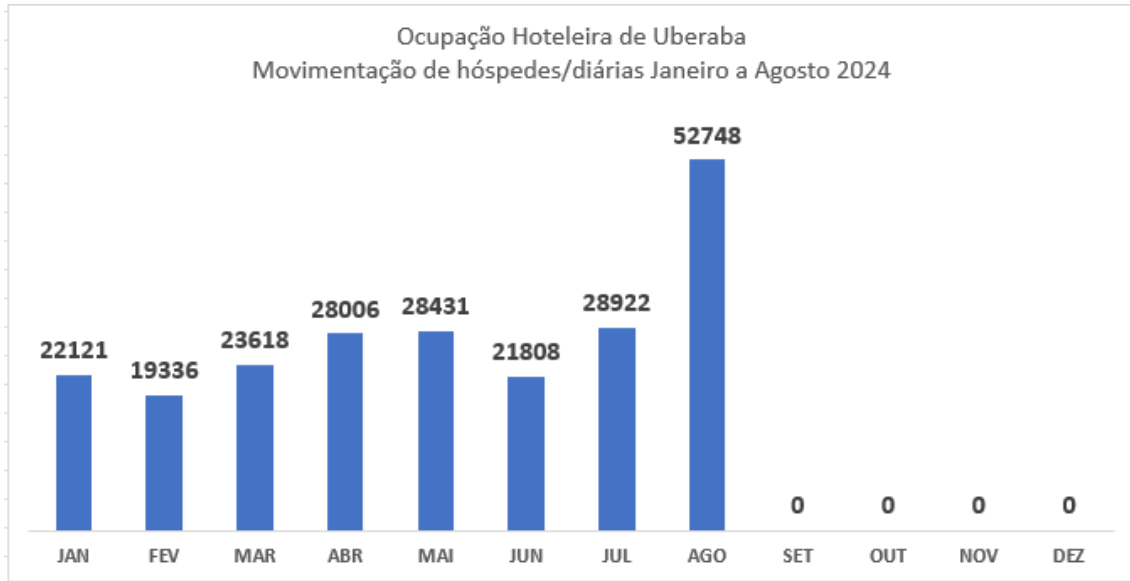

INDICADORES DO TURISMO

Fonte: Sedec

Em Agosto/2024, os Museus e Geossítios de Uberaba receberam **29.042** visitantes.

Fonte: Aena

Em Agosto/2024, o Aeroporto de Uberaba teve uma movimentação de **9.030** passageiros. A movimentação de passageiros de Agosto/24 em relação a Julho/24 teve um decréscimo de **2,23%**.

Fonte: Sedec

Em Agosto/2024, a ocupação Hoteleira de Uberaba foi de **52.748** visitantes.

Obs: Hotéis que não enviaram os dados:

Hotel Monte Carlo
Hotel Jaguar
Hotel Carolina Plaza I
Hotel Carolina Plaza II
Hotel Villa Romana
Hotel Porto Bello