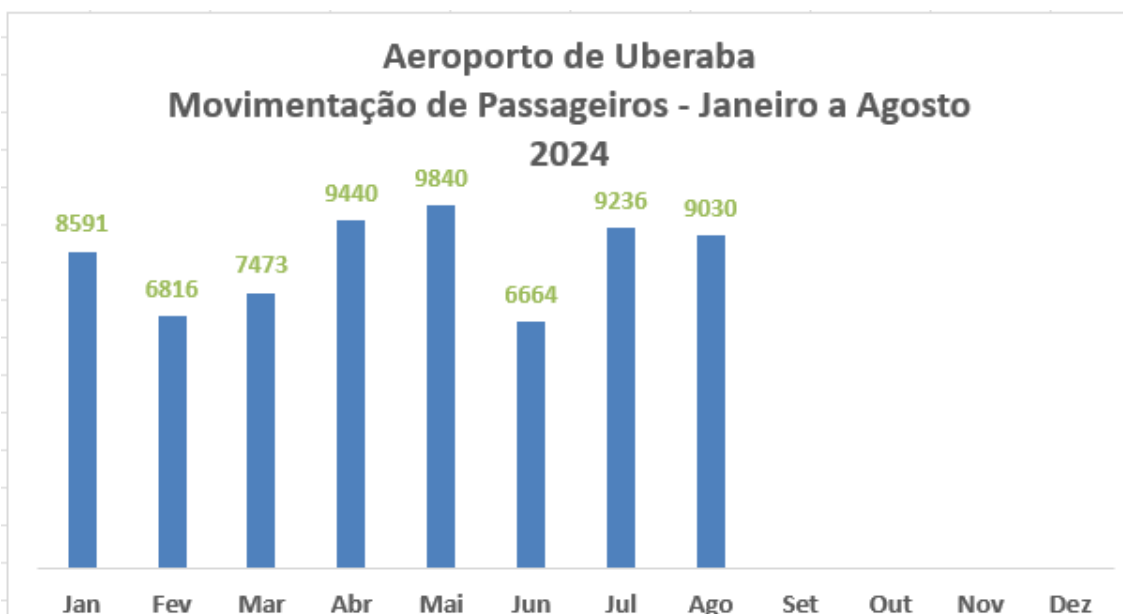

INDICADORES DO TURISMO

Fonte: Sedec

Em Agosto/2024, os Museus e Geossítios de Uberaba receberam **29.042** visitantes.

Fonte: Aena

Em Agosto/2024, o Aeroporto de Uberaba teve uma movimentação de **9.030** passageiros. A movimentação de passageiros de Agosto/24 em relação a Julho/24 teve um decréscimo de **2,23%**.

Fonte: Sedec

Em Agosto/2024, a ocupação Hoteleira de Uberaba foi de **52.748** visitantes.

Obs: Hotéis que não enviaram os dados:

Hotel Monte Carlo
Hotel Jaguar
Hotel Carolina Plaza I
Hotel Carolina Plaza II
Hotel Villa Romana
Hotel Porto Bello