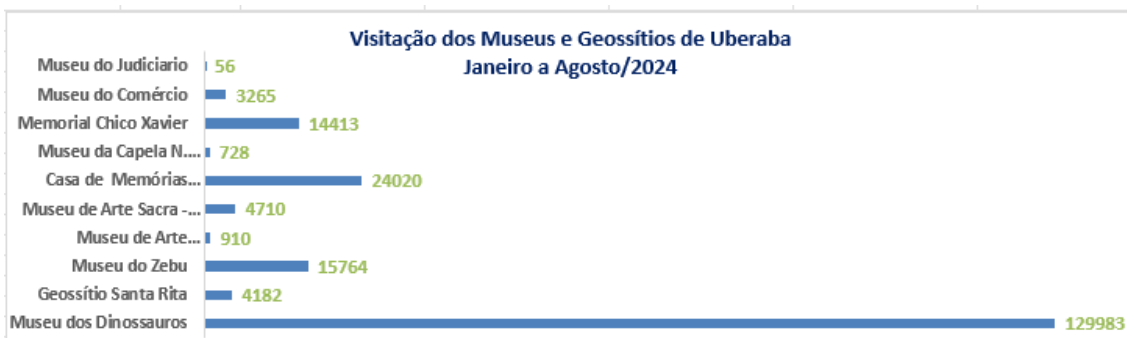

INDICADORES DO TURISMO

Fonte: Sedec

Em Agosto/2024, os Museus e Geossítios de Uberaba receberam **29.042** visitantes.

Fonte: Aena

Em Agosto/2024, o Aeroporto de Uberaba teve uma movimentação de **9.030** passageiros. A movimentação de passageiros de Agosto/24 em relação a Julho/24 teve um decréscimo de **2,23%**.

Fonte: Sedec

Em Agosto/2024, a ocupação Hoteleira de Uberaba foi de **52.748** visitantes.

Obs: Hotéis que não enviaram os dados:

Hotel Monte Carlo
Hotel Jaguar
Hotel Carolina Plaza I
Hotel Carolina Plaza II
Hotel Villa Romana
Hotel Porto Bello